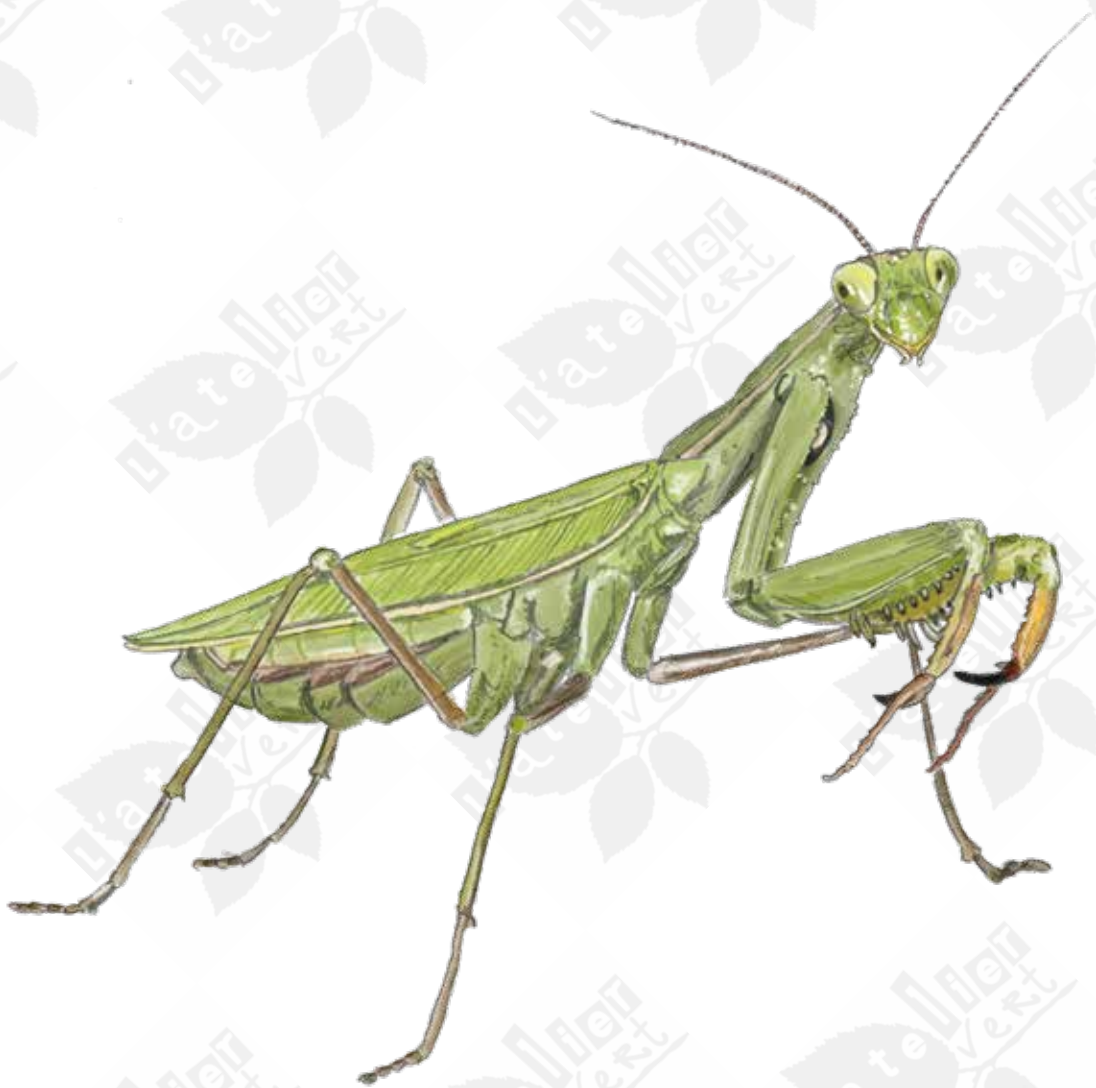

Libellule déprimée
Libellula depressa - M

Sympetrum rouge sang
Sympetrum sanguineum

Azuré bleu céleste
Polyommatus bellargus

Azuré des cytises
Glaucopsyche alexis

Moro sphinx
Macroglossum stellatarum

Paon de jour
Aglais io

Petit Sylvain
Limenitis camilla

Abeille européenne
Apis mellifera

Abeille domestique
Apis mellifera

Bourdon terrestre
Bombus terrestris

Frelon européen
Vespa crabro

Guêpe commune
Vespula vulgaris

Osmie cornue
Osmia cornuta

Xylocope violet
Xylocopa violacea

Carabes a reflet doré
Carabus solieri

Criquet mélodieux
Chorthippus biguttulus

Grande sauterelle verte
Tettigonia viridissima

Mante religieuse
Mantis religiosa

Oedipode à ailes bleues
Oedipoda caerulescens

Alyte accoucheur
Alytes obstetricans

Crapaud calamite
Bufo calamita

Crapaud commun
Bufo-bufo

Grenouille rousse
Rana temporaria

Grenouille verte
Pelophylax sp

Pélodyte ponctué
Pelodytes punctuatus

Rainette verte
Hyla arborea