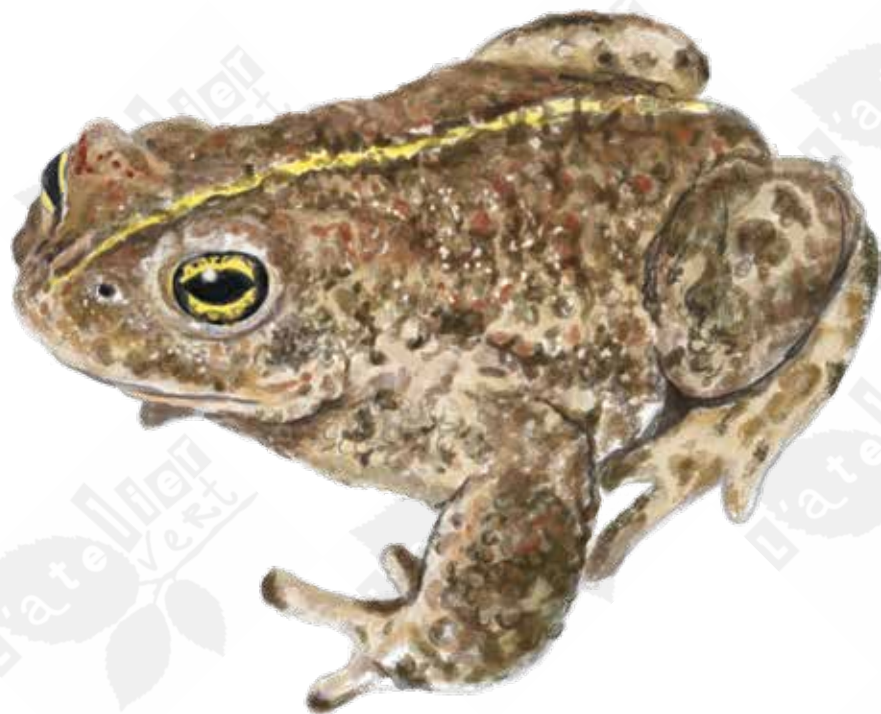

Libellule déprimée
Libellula depressa - M

Sympetrum rouge sang
Sympetrum sanguineum

Azuré bleu céleste
Polyommatus bellargus

Azuré des cytises
Glaucopsyche alexis

Moro sphinx
Macroglossum stellatarum

Paon de jour
Aglais io

Petit Sylvain
Limenitis camilla

Abeille européenne
Apis mellifera

Abeille domestique
Apis mellifera

Bourdon terrestre
Bombus terrestris

Frelon européen
Vespa crabro

Guêpe commune
Vespula vulgaris

Osmie cornue
Osmia cornuta

Xylocope violet
Xylocopa violacea

Carabes a reflet doré
Carabus solieri

Criquet mélodieux
Chorthippus biguttulus

Grande sauterelle verte
Tettigonia viridissima

Mante religieuse
Mantis religiosa

Oedipode à ailes bleues
Oedipoda caerulescens

Alyte accoucheur
Alytes obstetricans

Crapaud calamite
Bufo calamita

Crapaud commun
Bufo-bufo

Grenouille rousse
Rana temporaria

Grenouille verte
Pelophylax sp

Pélodyte ponctué
Pelodytes punctuatus

Rainette verte
Hyla arborea