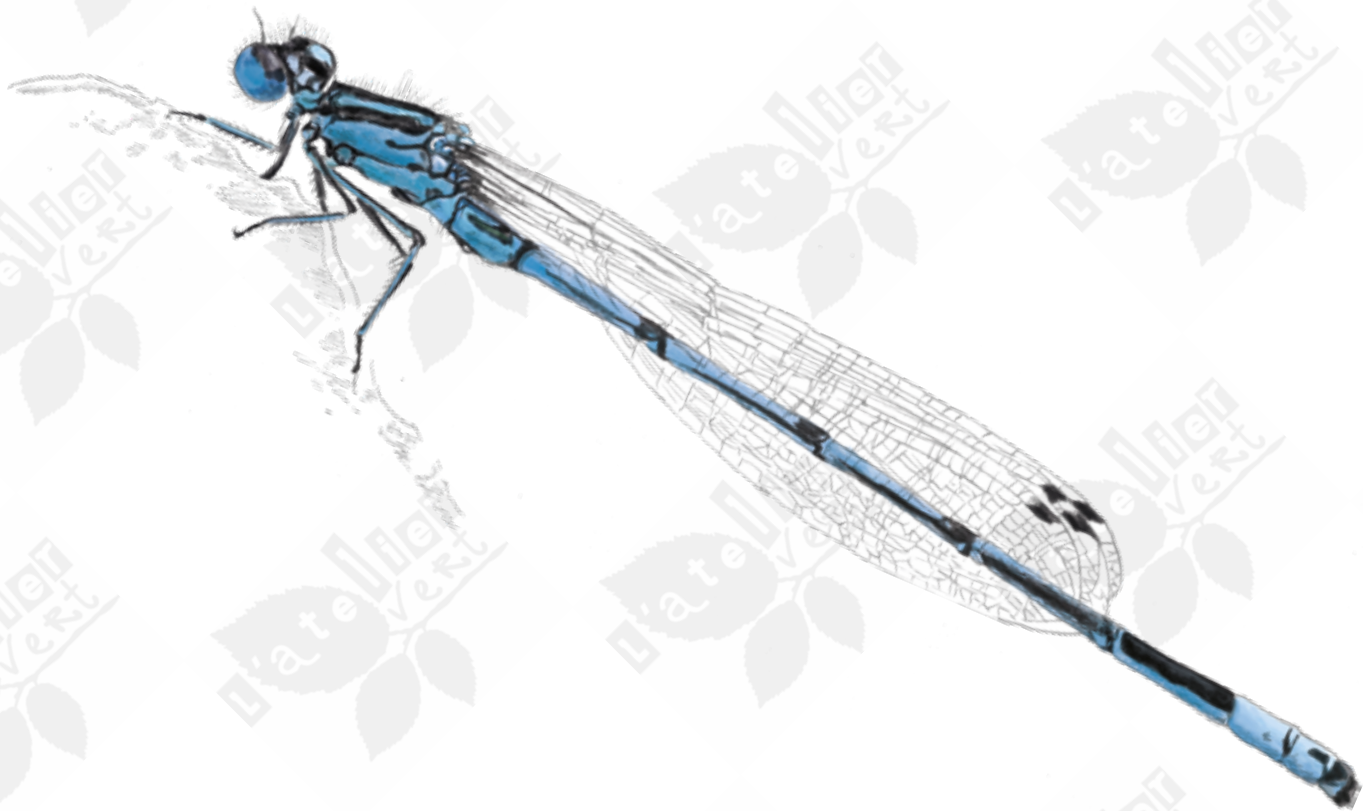

Aeshne bleue
Aeshna cyanea

Agrion jouvencelle
Coenagrion puella

Agrion jouvencelle
Coenagrion puella - M

Agrion élégant
Ischnura elegans

Gomphe à pinces
Onychogomphus forcipatus

Libellule déprimée
Libellula depressa - F

Libellule déprimée
Libellula depressa - M

Sympetrum rouge sang
Sympetrum sanguineum

Azuré bleu céleste
Polyommatus bellargus

Azuré des cytises
Glaucopsyche alexis

Moro sphinx
Macroglossum stellatarum

Paon de jour
Aglais io